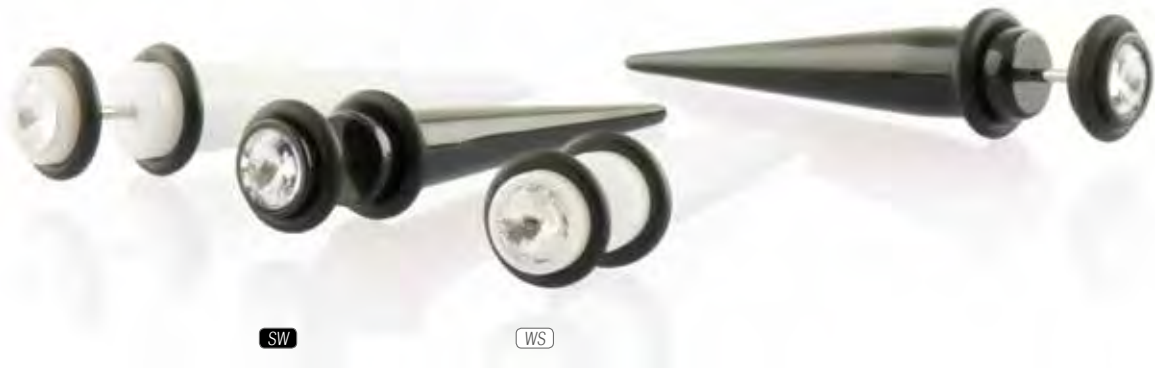

CD971A

Acryl **Fake Dehnstab** UNIFARBEN + KRISTALL
Acrylic **fake expander** UNI COLORS + CRYSTAL

STABSTÄRKE | BAR THICKNESS: 1,2 mm – STABLÄNGE | BAR LENGTH: 6 mm
GRÖSSE | SIZE: 8 mm