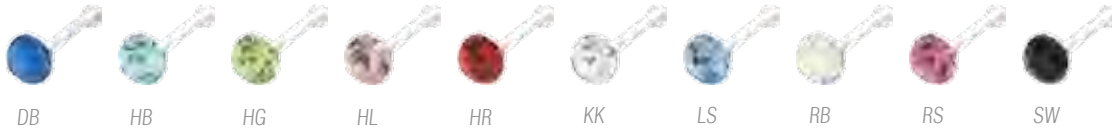

NT **NASENSTECKER**
NOSE STUDS

Alle Nasenstecker unserer NT-Serie bestehen aus 925er Silber. Je nach Modell gibt es Pins, Spiralen, L-förmige Nasenstecker und Nasenstecker zum selber biegen.

All nose studs of our NT series are made of 925 silver. Depending on the model, there are pins, spirals, L-shaped nose studs and nose studs to bend by yourself.

925ER SILBER | 925 SILVER

NT01ST 925er Silber **Nasenstecker** Pin **RUNDER KRISTALL**
925 silver **nose stud** pin **ROUND CRYSTAL**
STABSTÄRKE | BAR THICKNESS: 0,7 mm — **STABLÄNGE** | BAR LENGTH: 7 mm
KRISTALL | CRYSTAL: 2 mm