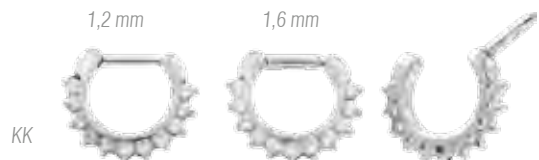

SL266 Chirurgenstahl **Clicker** 11 KRISTALLE
Surgical steel **clicker** 11 CRYSTALS
MEHRERE STÄRKEN | SEVERAL THICKNESSES: 1,2 / 1,6 mm
STABLÄNGE | BAR LENGTH: 7 mm – **BREITE** | WIDTH: 10 mm – **HÖHE** | HEIGHT: 8 mm