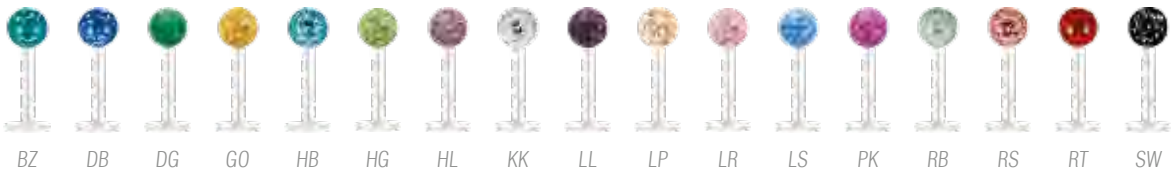

XS500 Chirurgenstahl **Labret EPOXY-KUGEL**
Surgical steel **labret EPOXY BALL**
STÄRKE | THICKNESS: 1,2 MM – **KUGEL** | BALL: 3 MM
MEHRERE GRÖSSEN | SEVERAL SIZES: 6 / 7 / 8 / 9 / 10 MM