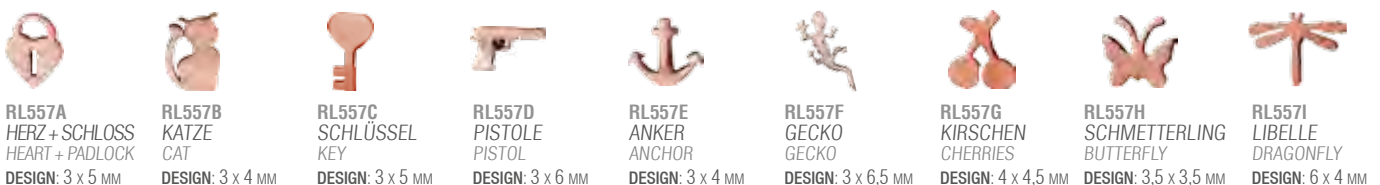

RL557A
HERZ + SCHLOSS
HEART + PADLOCK
DESIGN: 3 x 5 MM

RL557B
KATZE
CAT
DESIGN: 3 x 4 MM

RL557E
ANKER
ANCHOR
DESIGN: 3 x 4 MM

RL557F
GECKO
GECKO
DESIGN: 3 x 6,5 MM

RL557G
KIRSCHEN
CHERRIES
DESIGN: 4 x 4,5 MM

RL557H
SCHMETTERLING
BUTTERFLY
DESIGN: 3,5 x 3,5 MM

RL557I
LIBELLE
DRAGONFLY
DESIGN: 6 x 4 MM

Chirurgenstahl **Nasenstecker** roségoldfarben Spirale
Surgical steel **nose stud** rosegold-coated spiral
STÄRKE | THICKNESS: 0,8 MM — LÄNGE | LENGTH: 6,5 MM