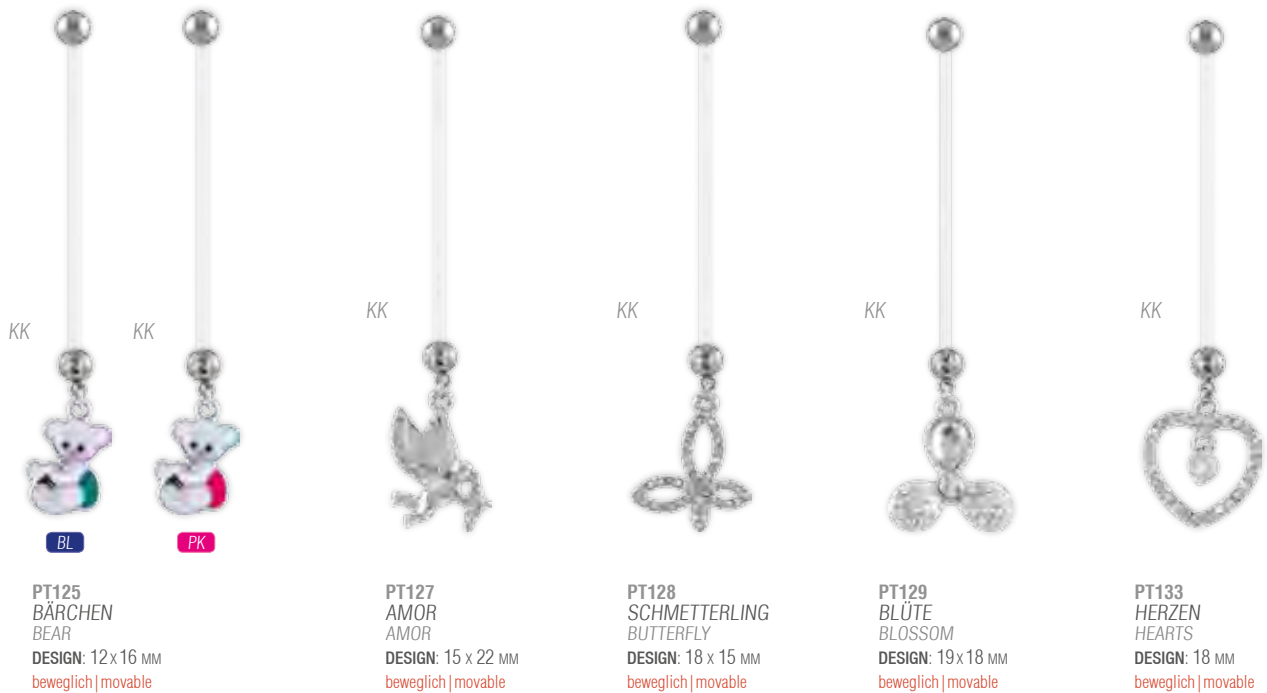

PTFE **Bananabell** flexibel mit Chirurgienstahl-Kugel und Design – Schwangerschaftspiercing
PTFE **bananabell** flexible with surgical steel ball and design – pregnancy piercing
STABSTÄRKE | BAR THICKNESS: 1,6 mm – STABLÄNGE | BAR LENGTH: 45 mm – KUGEL | BALL: 5 + 6 mm