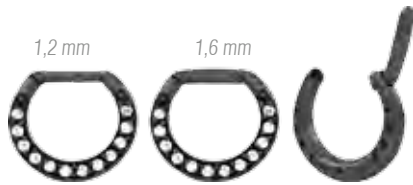

SB277 Chirurgenstahl **Clicker** schwarz 12 KRISTALL
Surgical steel **clicker** black 12 CRYSTALS
MEHRERE STABSTÄRKEN | SEVERAL BAR THICKNESSES: 1,2 / 1,6 mm
STABLÄNGE | BAR LENGTH: 8 mm – **BREITE** | WIDTH: 10 mm – **HÖHE** | HEIGHT: 8 mm