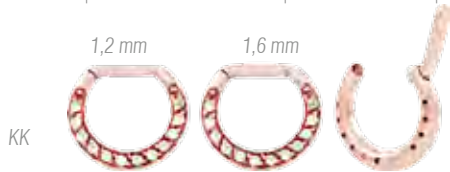

RL277 Chirurgenstahl **Clicker** roségoldfarben 12 KRISTALLE
Surgical steel **clicker** rosegold-coated 12 CRYSTALS
MEHRERE STÄRKEN | SEVERAL THICKNESSES: 1,2 / 1,6 mm
STABLÄNGE | BAR LENGTH: 8 mm – **BREITE** | WIDTH: 10 mm – **HÖHE** | HEIGHT: 8 mm

TITAN | TITANIUM | TT

TT280 Titan **Segmentring Clicker**
Titanium **segment ring clicker**
MEHRERE STÄRKEN | SEVERAL THICKNESSES: 1,2 / 1,6 mm
MEHRERE GRÖSSEN | SEVERAL SIZES: 8 / 10 mm