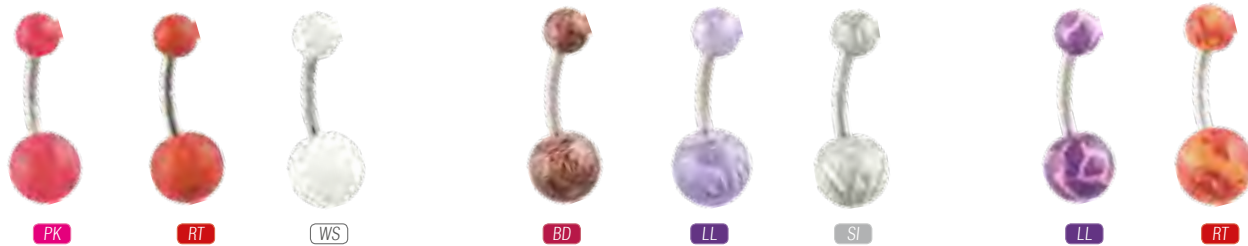

Chirurgenstahl **Bananabell** EMAILLE

Surgical steel **bananabell** ENAMEL

STABSTÄRKE | BAR THICKNESS: 1,6 mm — KUGEL | BALL: 5 + 8 mm

MEHRERE STABLÄNGEN | SEVERAL BAR LENGTHS: 6 / 8 / 10 / 12 mm

SL147A EMAILLE ENAMEL

SL147B EMAILLE-METALLIC ENAMEL METALLIC

SL147C EMAILLE-MARMORIERT ENAMEL MARBLED