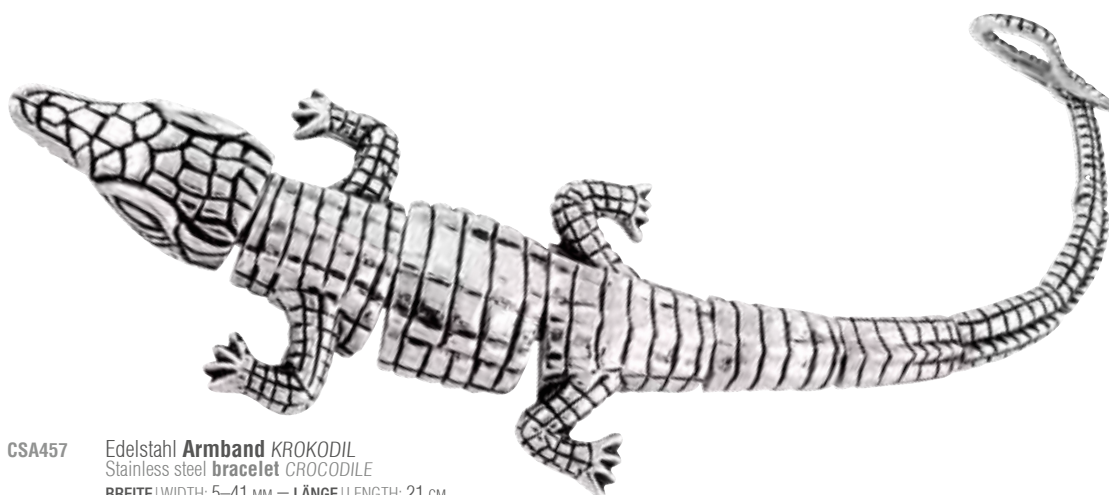

CSA457 Edelstahl **Armband KROKODIL**
Stainless steel **bracelet CROCODILE**
BREITE | WIDTH: 5-41 mm – LÄNGE | LENGTH: 21 cm