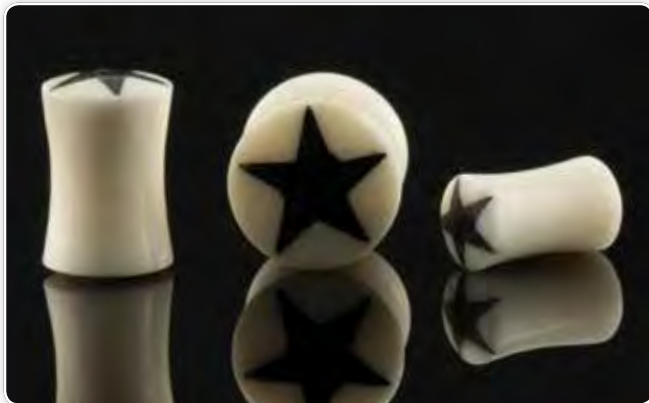

DB

GN

RT

WE

SW

UV615 Acryl Double Flared **Tunnel** TRANSPARENT  
 Acrylic double flared **tunnel** TRANSPARENT  
 MEHRERE GRÖSSEN | SEVERAL SIZES

GRÖSSE | SIZE: 4 / 6 / 8 / 10 / 12 / 14 mm

GRÖSSE | SIZE: 4 / 6 / 8 / 10 / 12 / 14 / 16 / 18 / 20 mm

SW

UV616 Acryl Double Flared **Tunnel** MEGA-GRÖSSE  
 Acrylic double flared **tunnel** MEGA-SIZE  
 MEHRERE GRÖSSEN | SEVERAL SIZES: 32 / 36 / 40 / 44 mm

KNOCHEN & HORN | BONE & HORN | BL

BL605 Knochen Double Flared **Plug** SCHWARZER STERN  
 Bone double flared **plug** BLACK STAR  
 MEHRERE GRÖSSEN | SEVERAL SIZES: 4 / 6 / 8 mm