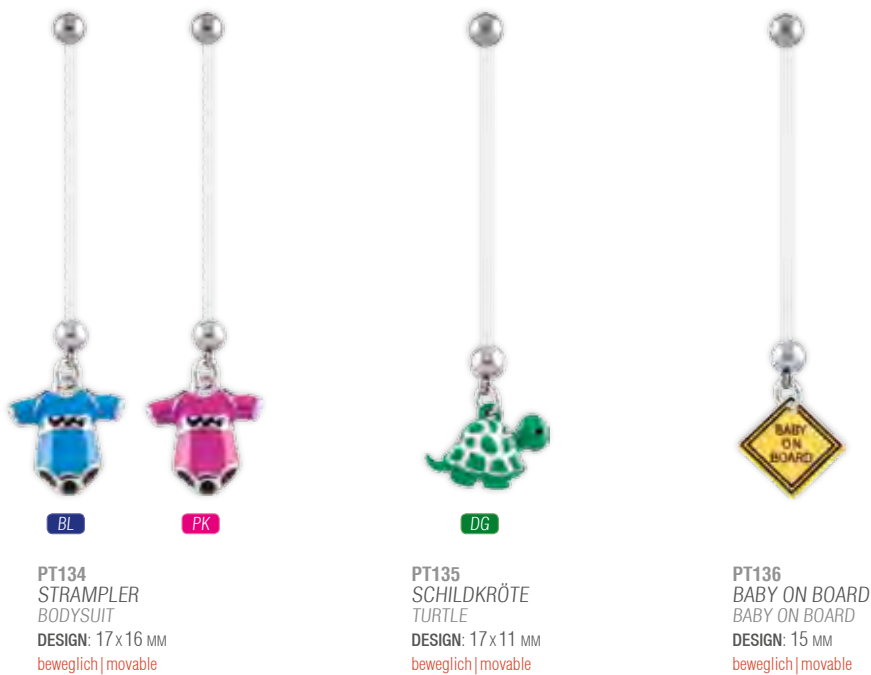

PTFE **Bananabell** flexibel mit Chirurgienstahl-Kugel und Design – Schwangerschaftspiercing
PTFE **bananabell** flexible with surgical steel ball and design – pregnancy piercing
STABSTÄRKE | BAR THICKNESS: 1,6 mm – STABLÄNGE | BAR LENGTH: 45 mm – KUGEL | BALL: 5 + 5 mm