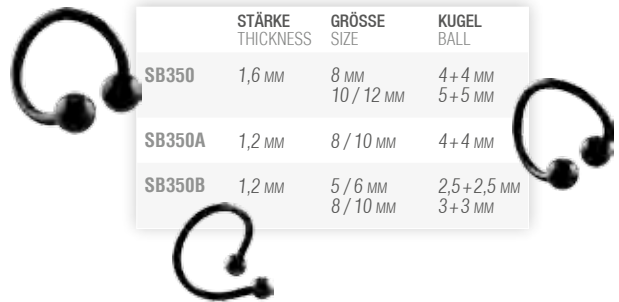

STÄRKE THICKNESS	GRÖSSE SIZE	KUGEL BALL
SB350	1,6 mm	8 mm 10/12 mm	4+4 mm 5+5 mm
SB350A	1,2 mm	8/10 mm	4+4 mm
SB350B	1,2 mm	5/6 mm 8/10 mm	2,5+2,5 mm 3+3 mm

Chirurgienstahl spiralförmiger **Hufeisenring** schwarz KUGELN
Surgical steel spiral **circular barbell** black BALLS

MEHRERE GRÖSSEN | SEVERAL SIZES