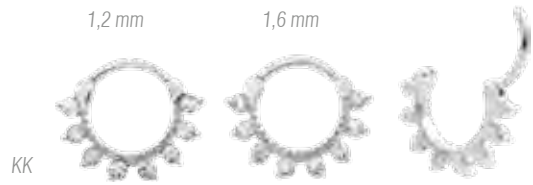

SL268 Chirurgenstahl **Clicker** 8 KRISTALLE
Surgical steel **clicker** 8 CRYSTALS
MEHRERE STÄRKEN | SEVERAL THICKNESSES: 1,2 / 1,6 mm
STABLÄNGE | BAR LENGTH: 8 mm – **BREITE** | WIDTH: 10 mm – **HÖHE** | HEIGHT: 10 mm