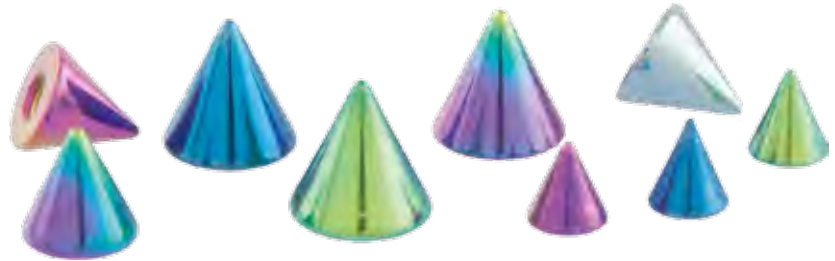

Titan **Schraubspitze**
Titanium **screw-in cone**
MEHRERE GRÖSSEN | SEVERAL SIZES

TT704 Titan **Schraubspitze** eloxiert
Titanium **screw-in cone** anodized
MEHRERE GRÖSSEN | SEVERAL SIZES

GEWINDE THREAD	GRÖSSE SIZE
1,2 MM	3 / 4 MM
1,6 MM	4 / 5 MM

DB GN HB LL RB

TT780 Synthetische **Schraubperle**
Synthetic **screw-in pearl**
MEHRERE GRÖSSEN | SEVERAL SIZES

GEWINDE THREAD	GRÖSSE SIZE
1,2 MM	3 / 4 MM
1,6 MM	4 / 5 / 6 / 8 MM

PK WS