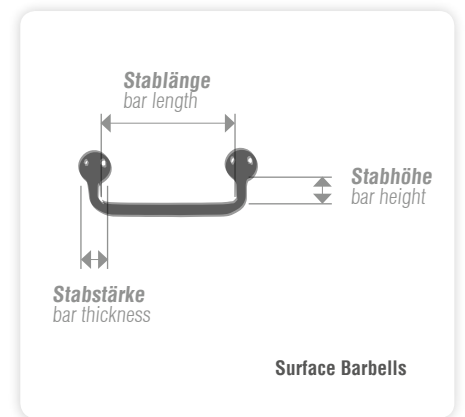

Titan **Surface Barbell 90 Grad mit Kugeln**
Titanium **surface barbell 90 degree with balls**
MEHRERE GRÖSSEN | SEVERAL SIZES

	STABSTÄRKE BAR THICKNESS	STABLÄNGE BAR LENGTH	STABHÖHE BAR HEIGHT	KUGEL BALL
TT460A	1,2 MM	10 / 12 / 14 / 16 MM	2,5 MM	3+3 MM
TT460B	1,6 MM	10 MM 12 / 14 / 16 / 18 / 20 / 22 / 24 / 26 / 28 / 30 MM	2,5 MM	4+4 MM 5+5 MM
TT461A	1,2 MM	10 / 12 / 14 / 16 MM	1,5 MM	3+3 MM
TT461B	1,6 MM	10 / 12 / 14 / 16 / 18 / 20 / 22 / 24 / 26 / 28 / 30 MM	1,5 MM	5+5 MM

Titan **Surface Barbell 45 Grad mit Kugeln**
Titanium **surface barbell 45 degree with balls**
MEHRERE GRÖSSEN | SEVERAL SIZES

	STABSTÄRKE BAR THICKNESS	STABLÄNGE BAR LENGTH	STABHÖHE BAR HEIGHT	KUGEL BALL
TT465A	1,2 MM	10 / 12 / 14 / 16 MM	2,5 MM	3+3 MM
TT465B	1,6 MM	10 / 12 / 14 / 16 / 18 / 20 / 22 / 24 / 26 / 28 / 30 MM	2,5 MM	5+5 MM

	STABSTÄRKE BAR THICKNESS	STABLÄNGE BAR LENGTH	STABHÖHE BAR HEIGHT	DISC DISC
TT466A	1,2 MM	10 / 12 / 14 / 16 MM	2,5 MM	4+4 MM
TT466B	1,6 MM	10 / 12 / 14 / 16 / 18 / 20 / 22 / 24 / 26 / 28 / 30 MM	2,5 MM	5+5 MM
TT467A	1,2 MM	10 / 12 / 14 / 16 MM	1,5 MM	4+4 MM
TT467B	1,6 MM	10 / 12 / 14 / 16 / 18 / 20 / 22 / 24 / 26 / 28 / 30 MM	1,5 MM	5+5 MM