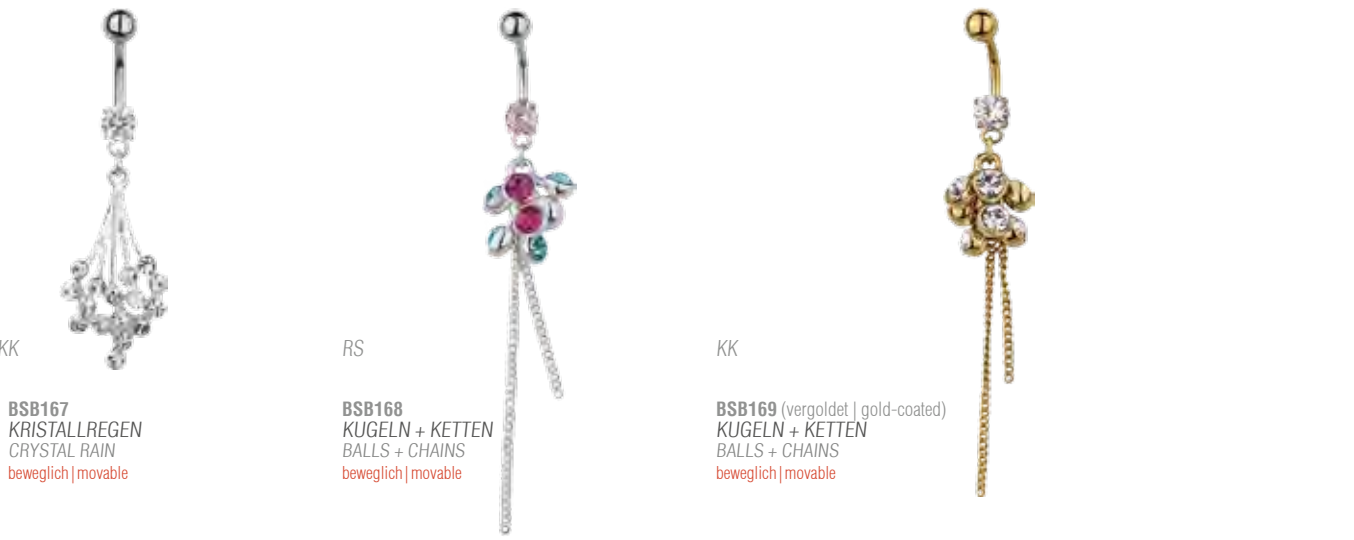

Chirurgenstahl **Bananabell** mit Brass-Design
Surgical steel **bananabell** with brass design

STABSTÄRKE | BAR THICKNESS: 1,6 mm — STABLÄNGE | BAR LENGTH: 10 mm — KUGEL | BALL: 5 mm

roségoldfarben | rosegold-coated