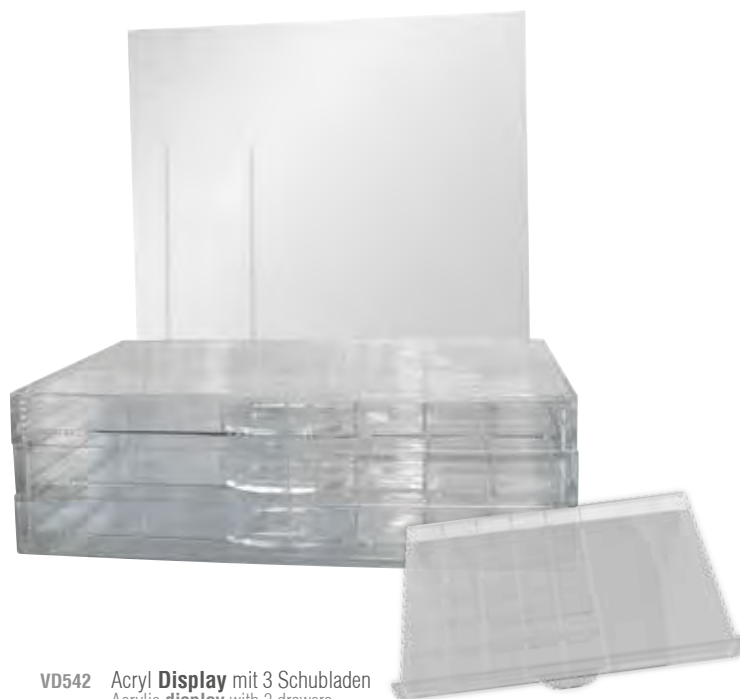

VD542 Acryl **Display** mit 3 Schubladen
Acrylic **display** with 3 drawers
GRÖSSE | SIZE: 38 x 12 x 29 cm
AUSFÜHRUNG | MODEL: OHNE SCHMUCK / WITHOUT JEWELRY
36 KAMMERN PRO EBENE / 36 BOXES PER LEVEL
Abnehmbare Werbewand | removable advertising wall