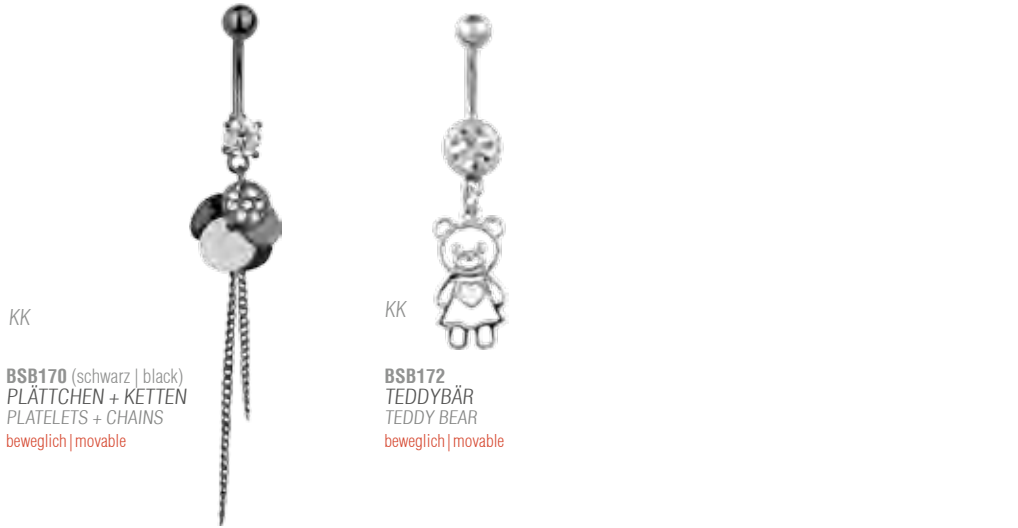

Chirurgenstahl **Bananabell** mit Brass-Design
Surgical steel **bananabell** with brass design

STABSTÄRKE | BAR THICKNESS: 1,6 mm — STABLÄNGE | BAR LENGTH: 10 mm — KUGEL | BALL: 5 mm

roségoldfarben | rosegold-coated