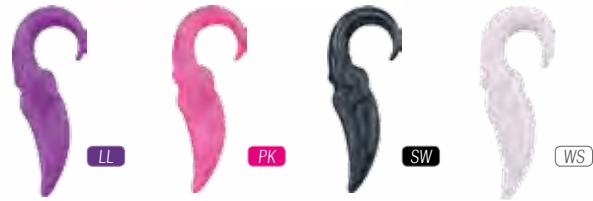

CD699 Acryl **Dehnsichel** ELEFANT
Acrylic **hook expander** ELEPHANT
MEHRERE GRÖSSEN | SEVERAL SIZES: 2/3/4/6/8mm