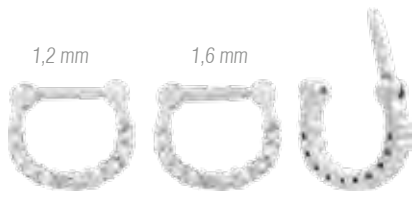

SL276 Chirurgenstahl **Clicker** 10 KRISTALLE
Surgical steel **clicker** 10 CRYSTALS
MEHRERE STÄRKEN | SEVERAL THICKNESSES: 1,2 / 1,6 MM
STABLÄNGE | BAR LENGTH: 6 MM — **BREITE** | WIDTH: 8 MM — **HÖHE** | HEIGHT: 6 MM

KK

SL278 Chirurgenstahl **Clicker** 10 KRISTALLE
Surgical steel **clicker** 10 CRYSTALS
MEHRERE STÄRKEN | SEVERAL THICKNESSES: 1,2 / 1,6 MM
STABLÄNGE | BAR LENGTH: 7 MM — **BREITE** | WIDTH: 10 MM — **HÖHE** | HEIGHT: 8 MM